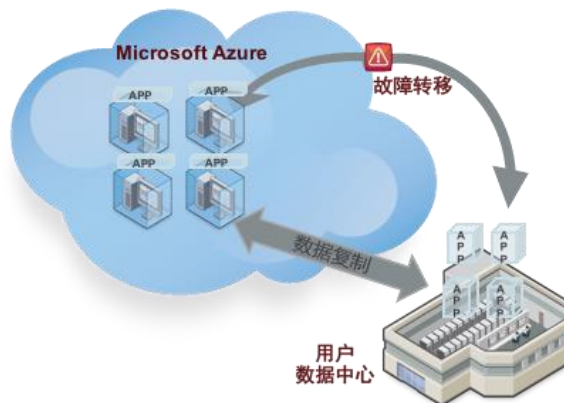

VERITAS InfoScale 软件

基于 Azure 的企业云容灾服务

目录

1. 保障业务持续性	2
2. 用户价值	2
3. 关键特性	2
4. 关键解决痛点	3
5. 关于 VERITAS InfoScale	3
6. 洞察企业混合云布局	3
7. 服务定价	3
8. 数据安全性与使用说明	4
9. 联系我们	4

1 保障业务持续性

通过异地容灾，提升业务持续性是企业 IT 执着的追求，但建设灾备数据中心的繁重任务使得众多企业望而却步，而维护灾备中心的有效性和可靠性所需投入的人力和资源更阻碍 IT 部门对创新的专注。

采用稳定、灵活的 Azure 云计算平台以及 VERITAS InfoScale 专业容灾软件，伟仕云安推出 Azure 企业级云容灾服务，以崭新云化交付方式革新企业容灾。企业借助云计算资源实现最高服务保障级别的云容灾服务，在提升业务持续性、简化运维保障的同时，更能降低并敏锐洞察服务的总体拥有成本。

2 用户价值

- 即时、集约地实现业务容灾，免除灾备中心建设和运维负担；
- 完整的服务支撑保障，包含年度灾备演练；
- 容灾服务整体拥有成本的可视化管理；

3 关键特性

- 复杂业务应用的自动化切换，提高可靠性，实现最严苛的 RTO 指标
- 支持多种同步、异步复制技术，满足差异化 RPO 需求
- 实现应用健康状况监控，提供告警或自动切换
- 通过图形化界面编排应用逻辑，实现多层次、复杂业务系统的一键切换
- 提供全自动灾备演练工具，验证容灾方案的有效性和关键指标
- 广泛的平台兼容，认证支持 Oracle，SQL Server、SAP 等众多企业及应用

4 关键解决痛点

- 双机热备成本高
- 异地容灾
- 业务中断致业务损失大

5 关于 VERITAS InfoScale

InfoScale 是 VERITAS 企业级容灾解决方案，为国内外众多企业级用户保障业务持续性提供支持。InfoScale 解决方案包含卷管理和复制、集群管理和应用监控、以及虚拟业务应用管理三大组件，为最严苛的 RPO / RTO 容灾指标提供保障支撑。

6 洞察企业混合云布局

- 洞察全网业务可用性
- 通过图形化界面配置应用启动顺序
- 支持配置各类切换前后脚本以保障业务顺利切换
- 监控故障，设置故障转移触发
- 支持自动化灾备演练
- 配置多重同步策略